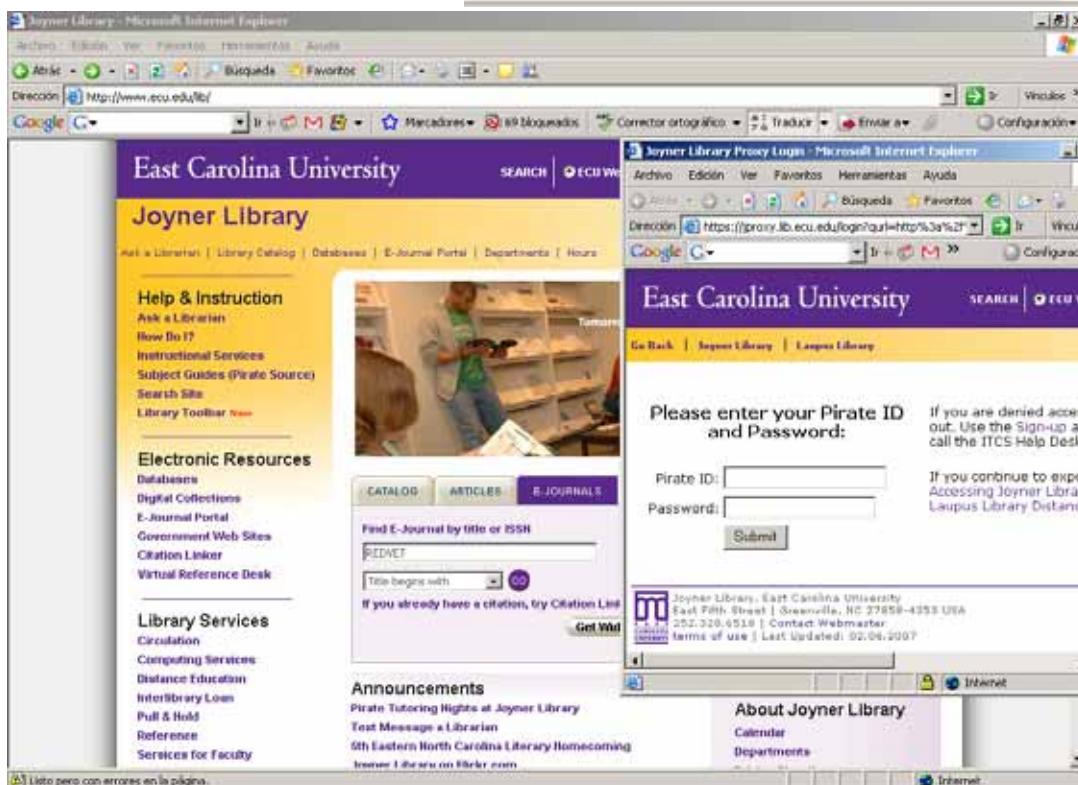

Redvet está indexada en la biblioteca de la Universidad de Carolina (USA), a ella se puede acceder bien mediante la *home page* del portal general de la universidad

<http://www.ecu.edu/>

O bien directamente entrando a su Biblioteca
<http://www.ecu.edu/lib/>

Una vez dentro podremos localizar a REDVET Revista Electrónica de Veterinaria fácilmente usando su motor interno de búsqueda, bien mediante el link de recursos electrónicos, donde Revista electrónica de Veterinaria aparece en primer lugar: